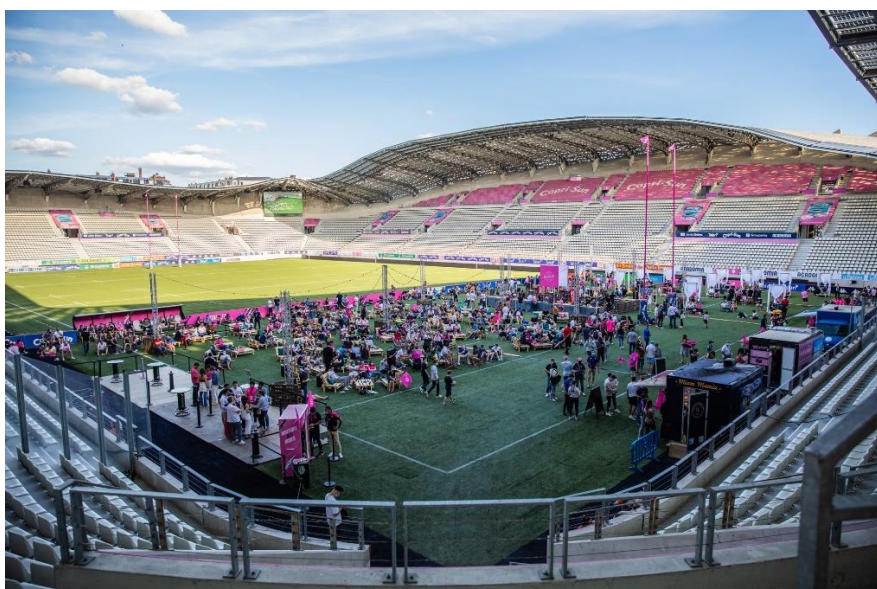

Communiqué de Presse
Paris, le 22 juin 2021

Ouverture de la Guinguette du Stade à Jean Bouin !

Depuis le 11 juin, la Guinguette vous reçoit en famille
sur la pelouse du stade Jean Bouin !

Qui dit guinguette dit spot en plein air, transats, lieu où l'on danse sous les lampions, boit, mange à la bonne franquette, le tout sur bande-son estivale.

C'est ce que propose la Guinguette du Stade... avec, en plus d'être sur la pelouse même de Jean Bouin, une diffusion sur écrans géants des matchs de l'Euro ou de la Finale du TOP 14, pour ne rien rater de l'actualité sportive de l'été !

Pour profiter des 3 foodtrucks et des 2 bars géants en écoutant le set du DJ de la soirée, un mobilier tendance et confortable s'est invité dans les en-butts du club de rugby parisien, et les enfants ne sont pas en reste, avec une offre gastronomique dédiée et adaptée à leur âge : glaces, bar à jus.

Au programme cette semaine :

- Mercredi : Euro / Portugal vs France
- Vendredi : Finale de TOP 14 / Toulouse vs La Rochelle

Infos pratiques :

- Entrée gratuite
- Accès : 25 rue Nungesser et Coli – Paris 16^{ème}
- Possibilité de réserver une table : guinguette@stade.com
- 800 places assises
- Accueil dans le strict respect des mesures sanitaires en vigueur
- Horaires : Mercredi et Vendredi / 18h-00h – Samedi 12h-00h
- Programme disponible chaque semaine sur www.stade.com